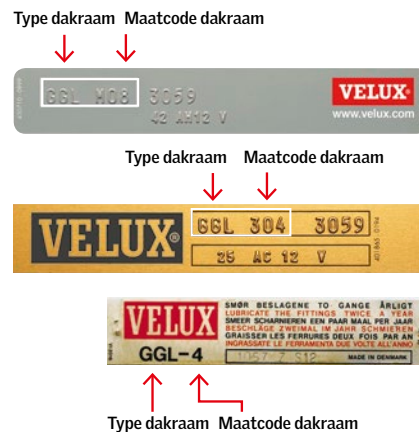

Oudere dakramen

! Is het dakraam van vóór 2013 en staat er géén **K** in de maatcodering? Kijk dan altijd naar de blauwe markering. Sommige producten hebben een universele bestelcode. De genoemde bestelcodering past dan op meerdere generaties dakramen.