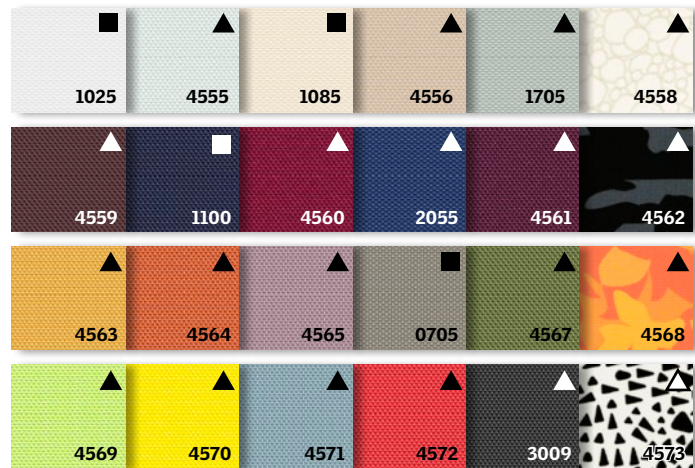

\* Voor de complete bestelcodering neemt u op de plek van het rode veld de maatcode uit de blauwe regel over en vervolgens de viercijferige kleurcode.

\*\* In werkdagen.

Prijzen zijn in euro's exclusief & inclusief 21% btw.

## Kleuren

▲▲ De iconen op de kleurstenen corresponderen met de iconen in de prijs tabel.