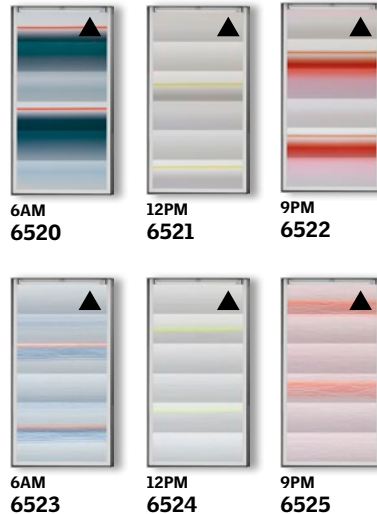

Colour Collection by Scholten & Baijings

Geïnspireerd door de manier waarop daglicht verandert van zonsopkomst tot zonsopgang heeft het gerenommeerde ontwerpersduo Scholten & Baijings exclusief voor de VELUX Colour Collection by Scholten & Baijings zes prachtige ontwerpen gecreëerd. De ontwerpen veranderen van de vroege zonsopkomst, het sterke middaglicht tot de intense avondgloed. Alle stoffen worden individueel gesneden, waardoor iedere keer unieke patronen zichtbaar worden. Dit maakt elk vouwgordijn tot een eigen kunststukje – en elke gebruiker tot een 'kunstenaar'.

MK06	MK08	MK10	MK12	PK04	PK06	PK08	PK10	PK25	SK01	SK06	SK08	SK10	UK04	UK08	UK10
M06 306	M08 308 2	M10 310 13	M12 312 11	P04 404 31	P06 406	P08 408	P10 410 3	P25 425	S01 601	S06 606 4	S08 608 10	S10 610	U04 804 7	U08 808 8	U10 810
134,71 163,00	141,32 171,00	152,07 184,00	161,16 195,00	147,93 179,00	154,55 187,00	159,50 193,00	165,29 200,00	142,15 172,00	159,50 193,00	176,03 213,00	178,51 216,00	190,91 231,00	184,30 223,00	197,52 239,00	205,79 249,00
171,07 207,00	177,69 215,00	188,43 228,00	197,52 239,00	184,30 223,00	190,91 231,00	195,87 237,00	201,65 244,00	178,51 216,00	195,87 237,00	212,40 257,00	214,88 260,00	227,27 275,00	220,66 267,00	233,88 283,00	242,15 293,00
66,94 81,00	70,25 85,00	76,03 92,00	80,99 98,00	73,55 89,00	76,86 93,00	80,17 97,00	82,64 100,00	71,07 86,00	80,17 97,00	87,60 106,00	89,26 108,00	95,04 115,00	91,74 111,00	98,35 119,00	102,48 124,00
103,31 125,00	106,61 129,00	112,40 136,00	117,36 142,00	109,92 133,00	113,22 137,00	116,53 141,00	119,01 144,00	107,44 130,00	116,53 141,00	123,97 150,00	125,62 152,00	131,40 159,00	128,10 155,00	134,71 163,00	138,84 168,00
MK06	MK08	MK10	MK12	PK04	PK06	PK08	PK10	PK25	SK01	SK06	SK08	SK10	UK04	UK08	UK10
M06	M08	M10	M12	P04	P06	P08	P10	P25	S01	S06	S08	S10	U04	U08	U10