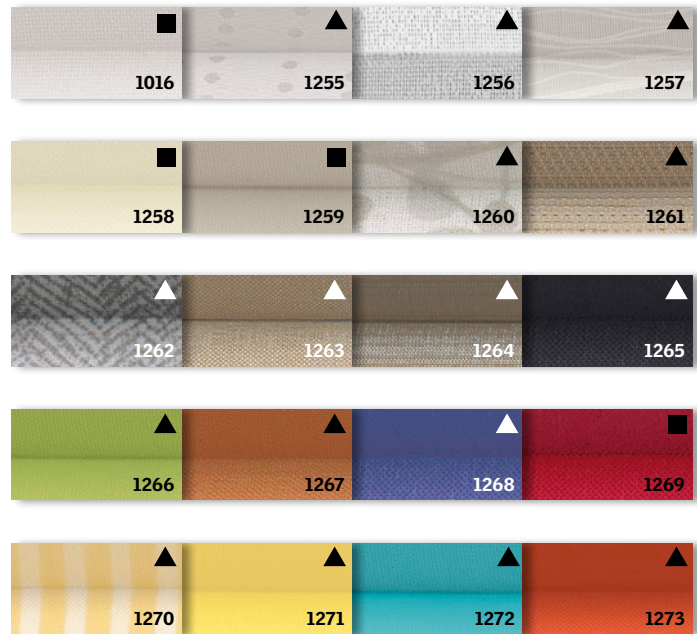

Meer informatie over bedieningsmogelijkheden zie pagina 45.

Producteigenschappen

- Optimale controle over daglicht
- Lichtdoorlatend voor een zachte verspreiding van daglicht
- Uniek design zonder zichtbare koorden
- Flexibel in het dakraam te positioneren
- Ook verkrijgbaar als elektrische variant
- Eenvoudig te monteren dankzij het Pick&Click!® systeem

Kleuren

■ ▲ De iconen op de kleurstalen corresponderen met de iconen in de prijstabel.

Let op!

- De elektrische FML wordt geleverd exclusief bediening. Voor plaatsing op handbediende dakramen heeft u bedieningsseenheid KUX 110 nodig.

MK06	MK08	MK10	MK12	PK04	PK06	PK08	PK10	PK25	SK01	SK06	SK08	SK10	UK04	UK08	UK10
M06 306	M08 308 2	M10 310 13	M12 312 11	P04 404 31	P06 406	P08 408	P10 410 3	P25 425	S01 601	S06 606 4	S08 608 10	S10 610	U04 804 7	U08 808 8	U10 810
103,31 125,00	108,26 131,00	116,53 141,00	123,97 150,00	114,05 138,00	119,01 144,00	123,14 149,00	127,27 154,00	109,92 133,00	123,14 149,00	135,54 164,00	137,19 166,00	147,11 178,00	141,32 171,00	152,07 184,00	157,85 191,00
139,67 169,00	144,63 175,00	152,89 185,00	160,33 194,00	150,41 182,00	155,37 188,00	159,50 193,00	163,64 198,00	146,28 177,00	159,50 193,00	171,90 208,00	173,55 210,00	183,47 222,00	177,69 215,00	188,43 228,00	194,21 235,00
247,93 300,00	252,89 306,00	261,16 316,00	268,60 325,00	258,68 313,00	263,64 319,00	267,77 324,00	271,90 329,00	254,55 308,00	267,77 324,00	280,17 339,00	281,82 341,00	291,74 353,00	285,95 346,00	296,69 359,00	302,48 366,00
284,30 344,00	289,26 350,00	297,52 360,00	304,96 369,00	295,04 357,00	300,00 363,00	304,13 368,00	308,26 373,00	290,91 352,00	304,13 368,00	316,53 383,00	318,18 385,00	328,10 397,00	322,31 390,00	333,06 403,00	338,84 410,00
MK06	MK08	MK10	MK12	PK04	PK06	PK08	PK10	PK25	SK01	SK06	SK08	SK10	UK04	UK08	UK10
M06	M08	M10	M12	P04	P06	P08	P10	P25	S01	S06	S08	S10	U04	U08	U10