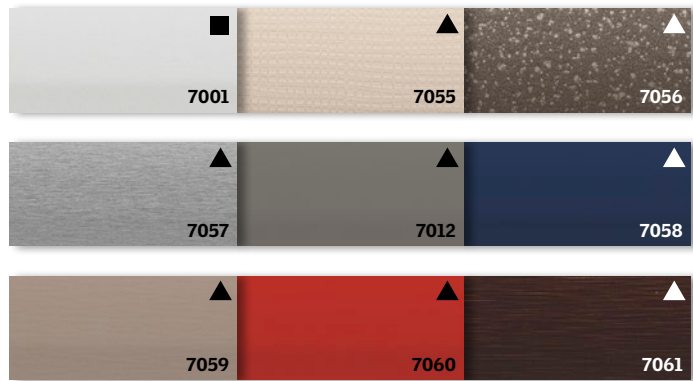

Meer informatie over bedieningsmogelijkheden zie pagina 45.

Producteigenschappen

- Optimale daglichtregulering
- Eenvoudig met een natte doek te reinigen
- Koorden zijn onzichtbaar in de zijgeleiding weggewerkt
- Handmatig te bedienen met een handige schuif aan de zijkant, of elektrisch met afstandsbediening
- Ideaal voor vochtige ruimtes
- Eenvoudig te monteren dankzij het Pick&Click!® systeem

Kleuren

■ ▲ De iconen op de kleurstalen corresponderen met de iconen in de prijstabel.

Let op!

- De elektrische FML wordt geleverd exclusief bediening. Voor plaatsing op handbediende dakramen heeft u bedieningseenheid KUX 110 nodig.
- Deze producten zijn niet geschikt voor polyurethaan dakramen type GGU en GPU met 3-cijferige maatcode (bijv. GGU 304).

MK06	MK08	MK10	MK12	PK04	PK06	PK08	PK10	PK25	SK01	SK06	SK08	SK10	UK04	UK08	UK10
M06 306	M08 308 2	M10 310 13	M12 312 11	P04 404 31	P06 406	P08 408	P10 410 3	P25 425	S01 601	S06 606 4	S08 608 10	S10 610	U04 804 7	U08 808 8	U10 810
134,71 163,00	141,32 171,00	152,07 184,00	161,16 195,00	147,93 179,00	154,55 187,00	159,50 193,00	165,29 200,00	142,15 172,00	159,50 193,00	176,03 213,00	178,51 216,00	190,91 231,00	184,30 223,00	197,52 239,00	205,79 249,00
171,07 207,00	177,69 215,00	188,43 228,00	197,52 239,00	184,30 223,00	190,91 231,00	195,87 237,00	201,65 244,00	178,51 216,00	195,87 237,00	212,40 257,00	214,88 260,00	227,27 275,00	220,66 267,00	233,88 283,00	242,15 293,00
279,34 338,00	285,95 346,00	296,69 359,00	305,79 370,00	292,56 354,00	299,17 362,00	304,13 368,00	309,92 375,00	286,78 347,00	304,13 368,00	320,66 388,00	323,14 391,00	320,66 406,00	323,14 398,00	328,93 414,00	350,41 424,00
315,70 382,00	322,31 390,00	333,06 403,00	342,15 414,00	328,93 398,00	335,54 406,00	340,50 412,00	346,28 419,00	323,14 391,00	340,50 412,00	357,02 432,00	359,50 435,00	371,90 450,00	365,29 442,00	378,51 458,00	386,78 468,00
MK06	MK08	MK10	MK12	PK04	PK06	PK08	PK10	PK25	SK01	SK06	SK08	SK10	UK04	UK08	UK10
M06	M08	M10	M12	P04	P06	P08	P10	P25	S01	S06	S08	S10	U04	U08	U10