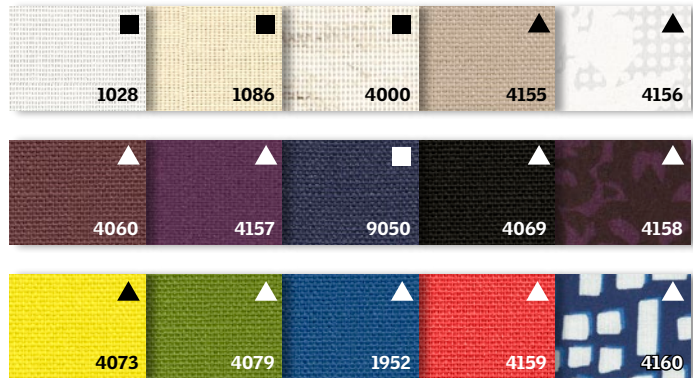

Handbediend

Zonne-energie

Elektrisch

Meer informatie over bedieningsmogelijkheden zie pagina 45.

Producteigenschappen

- Verzacht binnenkomend daglicht
- Biedt ideale privacy
- Uniek design zonder zichtbare koorden
- Verkrijgbaar in een brede collectie kleuren en dessins
- Ook beschikbaar met elektrische bediening of op zonne-energie
- Type RHL kan met haakjes in drie standen worden geplaatst
- Eenvoudig te monteren dankzij het Pick&Click!® systeem

Kleuren

■ ▲ De iconen op de kleurstenen corresponderen met de iconen in de prijstabel.

* Rolgordijn met bevestigingshaakjes – type RHL – is alleen verkrijgbaar in deze 4 kleuren (1028, 1086, 4000, 9050).

Let op!

- De elektrische RML wordt geleverd exclusief bediening. Voor plaatsing op handbediende dakramen heeft u bedieningseenheid KUX 110 nodig.

MK06	MK08	MK10	MK12	PK04	PK06	PK08	PK10	PK25	SK01	SK06	SK08	SK10	UK04	UK08	UK10
M06 306	M08 308 2	M10 310 13	M12 312 11	P04 404 31	P06 406	P08 408	P10 410 3	P25 425	S01 601	S06 606 4	S08 608 10	S10 610	U04 804 7	U08 808 8	U10 810
103,31 ~~125,00~~	108,26 ~~131,00~~	116,53 ~~141,00~~	123,97 ~~150,00~~	114,05 ~~138,00~~	119,01 ~~144,00~~	123,14 ~~149,00~~	127,27 ~~154,00~~	109,92 ~~133,00~~	123,14 ~~149,00~~	135,54 ~~164,00~~	137,19 ~~166,00~~	147,11 ~~178,00~~	141,32 ~~171,00~~	152,07 ~~184,00~~	157,85 ~~191,00~~
139,67 ~~169,00~~	144,63 ~~175,00~~	152,89 ~~185,00~~	160,33 ~~194,00~~	150,41 ~~182,00~~	155,37 ~~188,00~~	159,50 ~~193,00~~	163,64 ~~198,00~~	146,28 ~~177,00~~	159,50 ~~193,00~~	171,90 ~~208,00~~	173,55 ~~210,00~~	183,47 ~~222,00~~	177,69 ~~215,00~~	188,43 ~~228,00~~	194,21 ~~235,00~~
247,93 ~~300,00~~	252,89 ~~306,00~~	261,16 ~~316,00~~	268,60 ~~325,00~~	258,68 ~~313,00~~	263,64 ~~319,00~~	267,77 ~~324,00~~	271,90 ~~329,00~~	254,55 ~~308,00~~	267,77 ~~324,00~~	280,17 ~~339,00~~	281,82 ~~341,00~~	291,74 ~~353,00~~	285,95 ~~346,00~~	296,69 ~~359,00~~	302,48 ~~366,00~~
284,30 ~~344,00~~	289,26 ~~350,00~~	297,52 ~~360,00~~	304,96 ~~369,00~~	295,04 ~~357,00~~	300,00 ~~363,00~~	304,13 ~~368,00~~	308,26 ~~373,00~~	290,91 ~~352,00~~	304,13 ~~368,00~~	316,53 ~~383,00~~	318,18 ~~385,00~~	328,10 ~~397,00~~	322,31 ~~390,00~~	333,06 ~~403,00~~	338,84 ~~410,00~~
271,07 ~~328,00~~	276,03 ~~334,00~~	284,30 ~~344,00~~	291,74 ~~353,00~~	281,82 ~~341,00~~	286,78 ~~347,00~~	290,91 ~~352,00~~	295,04 ~~357,00~~	277,69 ~~336,00~~	290,91 ~~352,00~~	303,31 ~~367,00~~	304,96 ~~369,00~~	314,88 ~~381,00~~	309,09 ~~374,00~~	319,83 ~~387,00~~	325,62 ~~394,00~~
307,44 ~~372,00~~	312,40 ~~378,00~~	320,66 ~~388,00~~	328,10 ~~397,00~~	318,18 ~~385,00~~	323,14 ~~391,00~~	327,27 ~~396,00~~	331,40 ~~401,00~~	314,05 ~~380,00~~	327,27 ~~396,00~~	339,67 ~~411,00~~	341,32 ~~413,00~~	351,24 ~~425,00~~	345,45 ~~418,00~~	356,20 ~~431,00~~	361,98 ~~438,00~~
MK06	MK08	MK10	MK12	PK04	PK06	PK08	PK10	PK25	SK01	SK06	SK08	SK10	UK04	UK08	UK10
M06	M08	M10	M12	P04	P06	P08	P10	P25	S01	S06	S08	S10	U04	U08	U10
46,28 ~~56,00~~	46,28 ~~56,00~~	46,28 ~~56,00~~	46,28 ~~56,00~~	56,20 ~~68,00~~	56,20 ~~68,00~~	56,20 ~~68,00~~	56,20 ~~68,00~~	56,20 ~~68,00~~	59,50 ~~72,00~~	59,50 ~~72,00~~	59,50 ~~72,00~~	59,50 ~~72,00~~	67,77 ~~82,00~~	67,77 ~~82,00~~	67,77 ~~82,00~~
MK00	MK00	MK00	MK12	PK00	PK00	PK00	PK00	PK00	SK00	SK00	SK00	SK00	UK00	UK00	UK00