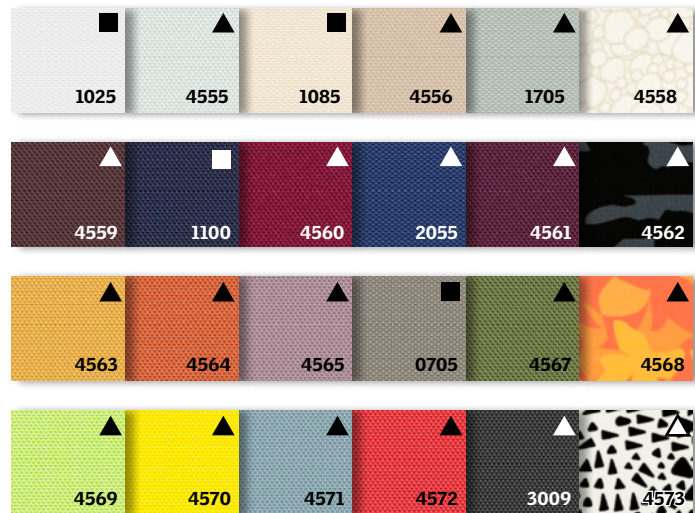

## Kleuren

■ ▲ De iconen op de kleurstalen corresponderen met de iconen in de prijstabel.

Het verduisterend rolgorijn plus plissé is verkrijgbaar in alle 24 kleuren, standaard gecombineerd met een witte plissé (kleur 1016).