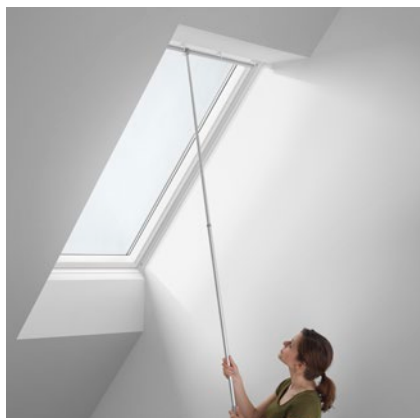

Bedieningsystemen

Bedieningsstang

Bestelcode	Levertijd*	Prijs**
ZCT 200	4	22,31 27,00

Uitschuifbare bedieningsstok met een lengte van 108 tot maximaal 188 cm. Geschikt voor dakramen GGL en GGU en diverse type raamdecoratieproducten. Geschikt voor meerdere generaties dakramen.