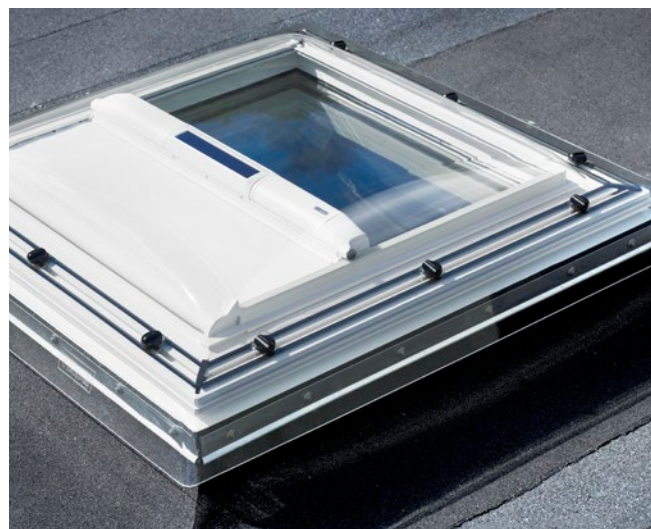

MSG

Buitenzonwering voor lichtkoepels

Een unieke buitenzonwering speciaal gemaakt voor de VELUX lichtkoepel. De witte structuur houdt tot 76% van de zonnewarmte buiten, terwijl er toch nog voldoende daglicht de kamer binnenkomt.

De buitenzonweringen zijn voorzien van een zonnepaneel, waardoor ze volledig draadloos op afstand te bedienen zijn.