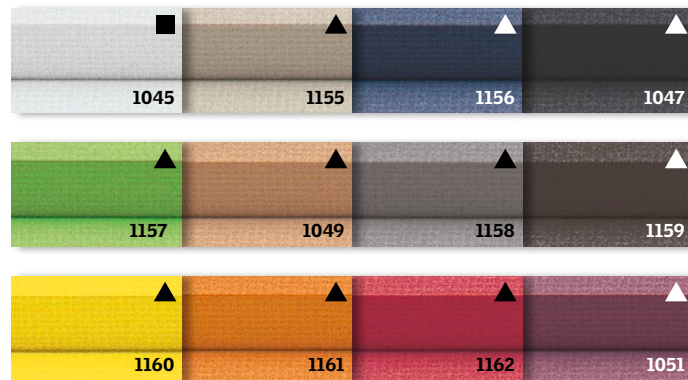

Kleuren

■ ▲ De iconen op de kleurstalen corresponderen met de iconen in de prijslijst.

MK06	MK08	MK10	MK12	PK04	PK06	PK08	PK10	PK25	SK01	SK06	SK08	SK10	UK04	UK08	UK10
M06 306	M08 308 2	M10 310 13	M12 312 11	P04 404 31	P06 406	P08 408	P10 410 3	P25 425	S01 601	S06 606 4	S08 608 10	S10 610	U04 804 7	U08 808 8	U10 810
134,71 ~~163,00~~	141,32 ~~171,00~~	152,07 ~~184,00~~	161,16 ~~195,00~~	147,93 ~~179,00~~	154,55 ~~187,00~~	159,50 ~~193,00~~	165,29 ~~200,00~~	142,15 ~~172,00~~	159,50 ~~193,00~~	176,03 ~~213,00~~	178,51 ~~216,00~~	190,91 ~~231,00~~	184,30 ~~223,00~~	197,52 ~~239,00~~	205,79 ~~249,00~~
171,07 ~~207,00~~	177,69 ~~215,00~~	188,43 ~~228,00~~	197,52 ~~239,00~~	184,30 ~~223,00~~	190,91 ~~231,00~~	195,87 ~~237,00~~	201,65 ~~244,00~~	178,51 ~~216,00~~	195,87 ~~237,00~~	212,40 ~~257,00~~	214,88 ~~260,00~~	227,27 ~~275,00~~	220,66 ~~267,00~~	233,88 ~~283,00~~	242,15 ~~293,00~~
MK06	MK08	MK10	MK12	PK04	PK06	PK08	PK10	PK25	SK01	SK06	SK08	SK10	UK04	UK08	UK10
M06	M08	M10	M12	P04	P06	P08	P10	P25	S01	S06	S08	S10	U04	U08	U10