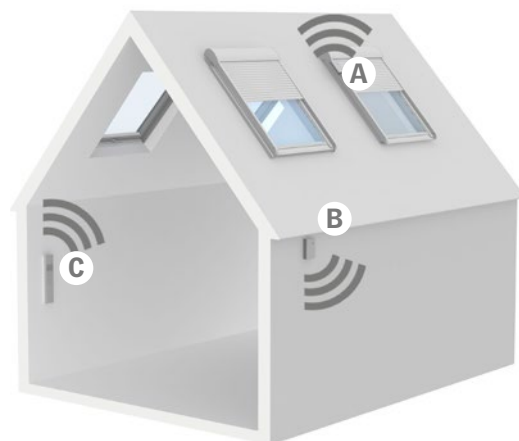

A. Lichtintensiteitsensor

De lichtintensiteitsensor wordt geplaatst tegen de zijkant van uw VELUX rolluik of dakraam. Voor het beste resultaat plaatst u één sensor per oriëntatierichting.

B. Temperatuursensor

De buitentemperatuursensor wordt geplaatst aan de gevel in de schaduw, zodat deze de buitentemperatuur de gehele dag accuraat kan meten.

C. Afstandsbediening

Plaats de afstandsbediening binnen aan de wand om alle functies te zien en in te stellen. Alle data van de sensoren worden hier verzameld en doorvertaald in de ideale stand van uw raamdecoratie en rolluiken.