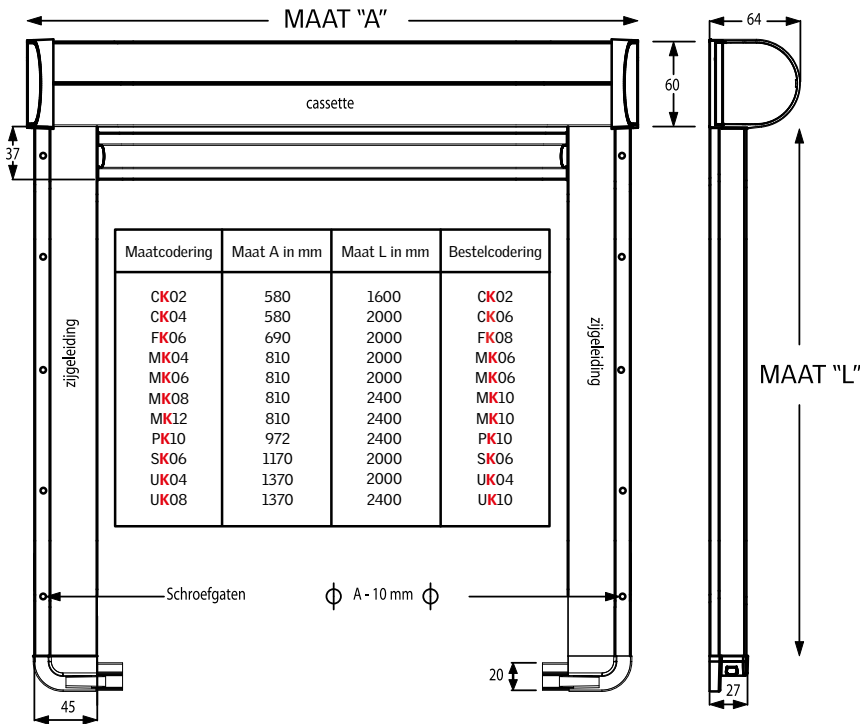

## Matenoverzicht

Insectenhorren worden op de interieurafwerking gemonteerd. Hierdoor is de hoogtemaat flexibel, terwijl voor de breedtemaat 6 standaardmogelijkheden beschikbaar zijn. Hieronder ziet u de afmetingen van de beschikbare maten. **Let op** dat maat **A** altijd enkele centimeters breder moet zijn dan de breedte van het gat in uw interieurafwerking.